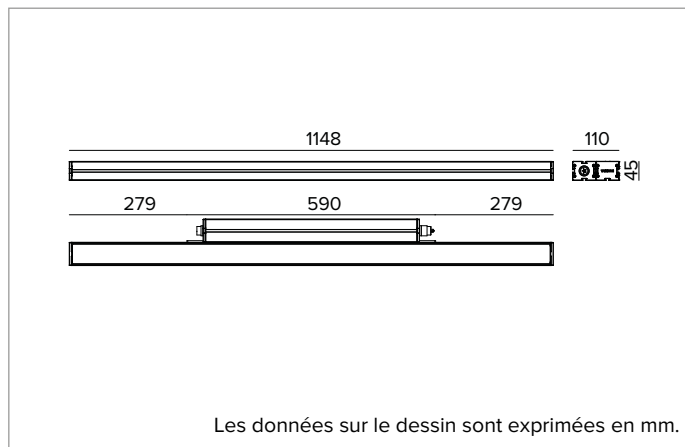

### Projecteur LED linéaire orientable

	2200K	H(m)	D1(m)	D2(m)	Emax(lx)		
	Ra80	121°	11°				
Fixture Power	70W	1	3.55	0.19	6970		
Source Flux	7892lm	2	7.10	0.38	1742		
Fixture Flux	4342lm	3	10.65	0.57	774		
Efficacy	62lm/W	4	14.19	0.76	436		
TS2145	I <sub>max</sub> =964cd/klm	I <sub>max</sub>	7606cd	5	17.74	0.95	279

**Couleur et finition** : Blanc florentin

**Dimensions** : L=1148mm

**Poids** : 4,7Kg

**Version** : Comfort

**Degré de protection** : IP66,IP67,IP68,IP69

**Résistance mécanique** : IK07